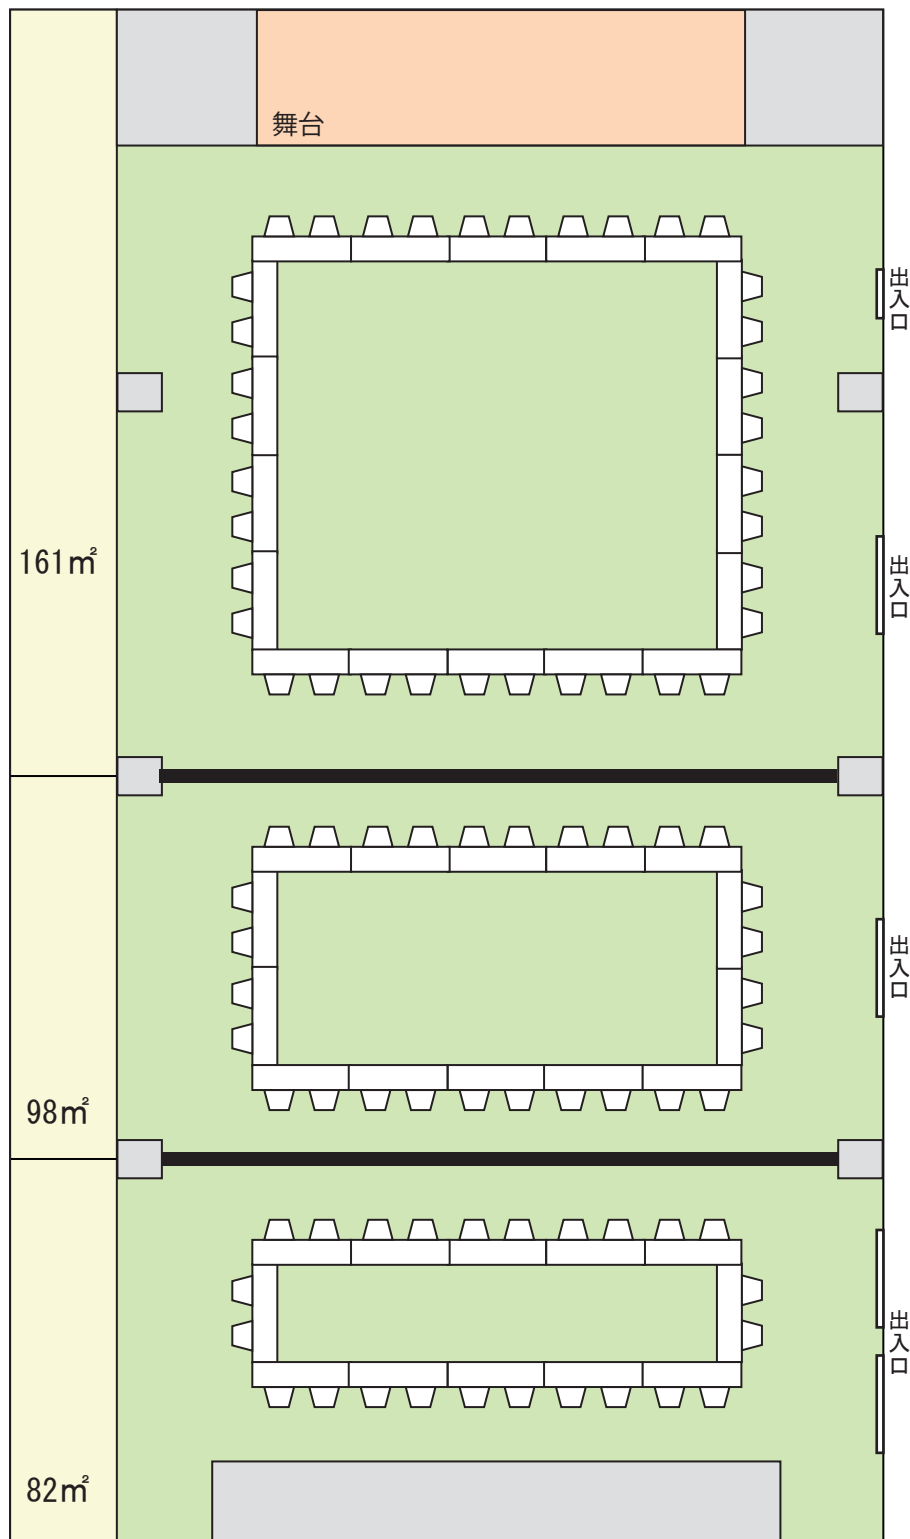

# 花園会館 会場レイアウト例

## 基本情報

2F 「教化ホール」 ①82㎡／②98㎡／③161㎡

テーブルサイズ 180cm×45cm

### 教化ホール③

口の字形式  
2名掛けの場合 36名  
3名掛けの場合 54名

### 教化ホール①

口の字形式  
2名掛けの場合 24名  
3名掛けの場合 36名