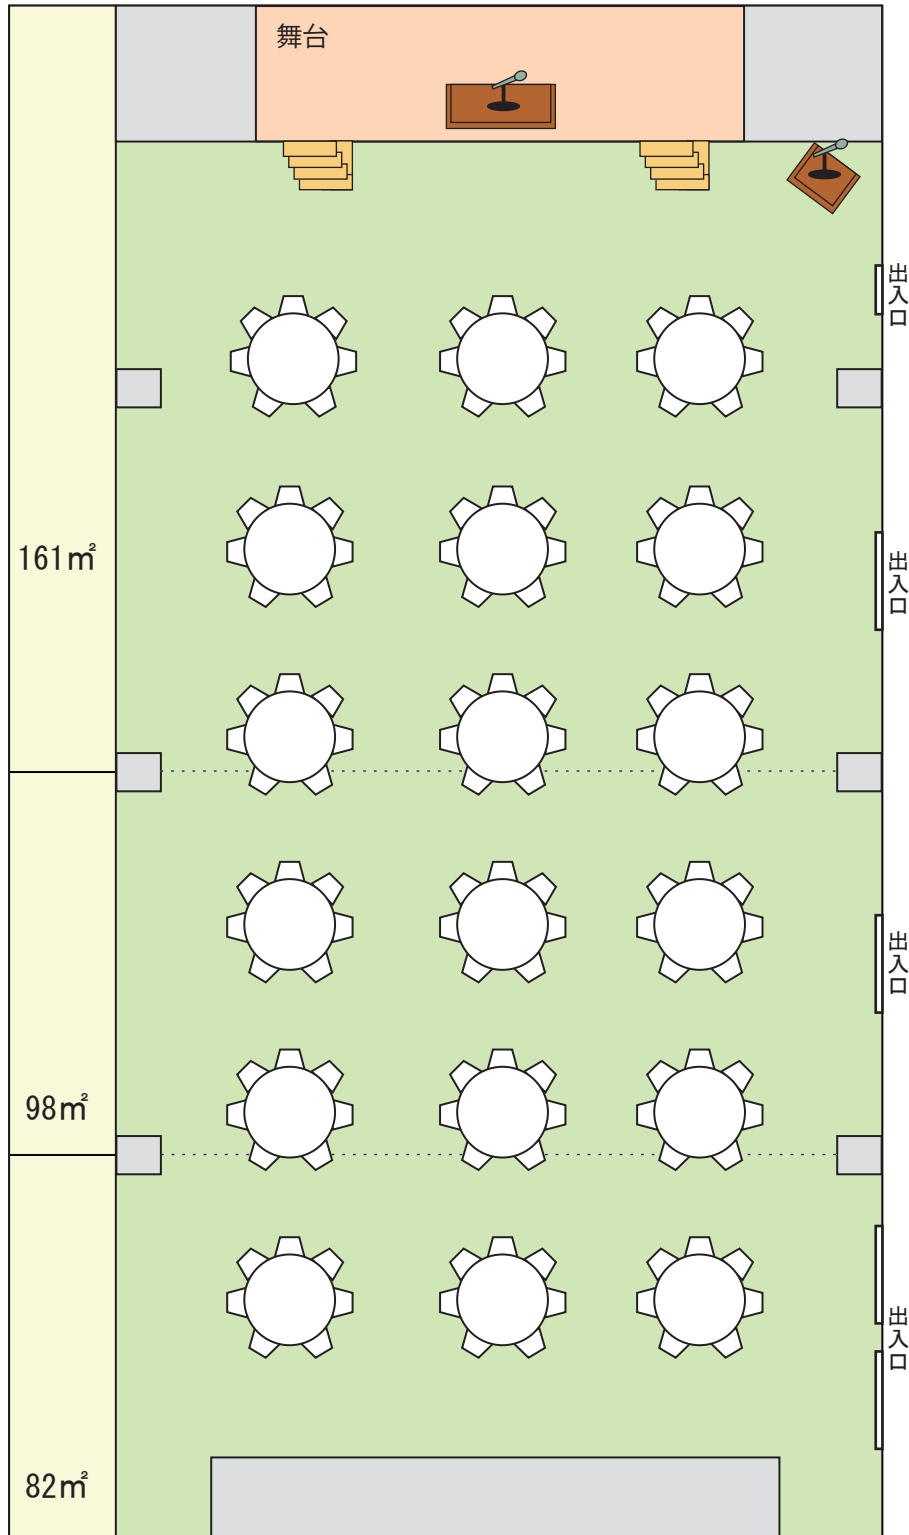

# 花園会館 会場レイアウト例

## 基本情報

2F 「教化ホール」 全室 341m<sup>2</sup>

テーブルサイズ 180cm×45cm

## 教化ホール 全室

### 円卓形式

6名掛けの場合 108名

7名掛けの場合 126名

8名掛けの場合 144名