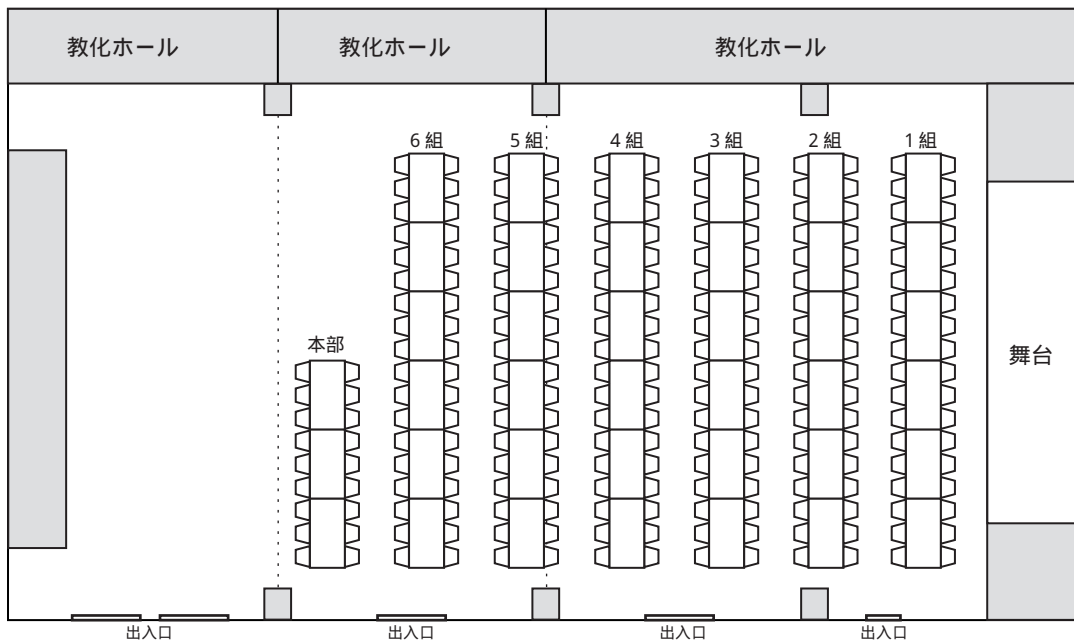

# 花園会館 教化ホール使用例

会場レイアウト  
(4クラスモデル)

教化ホール  
「お食事会場」

教化ホール  
「班長会/その他」

会場レイアウト  
(5クラスモデル)

教化ホール  
「お食事会場」

教化ホール  
「班長会/その他」

会場レイアウト  
(6クラスモデル)

教化ホール  
「お食事会場」

教化ホール  
「班長会/その他」