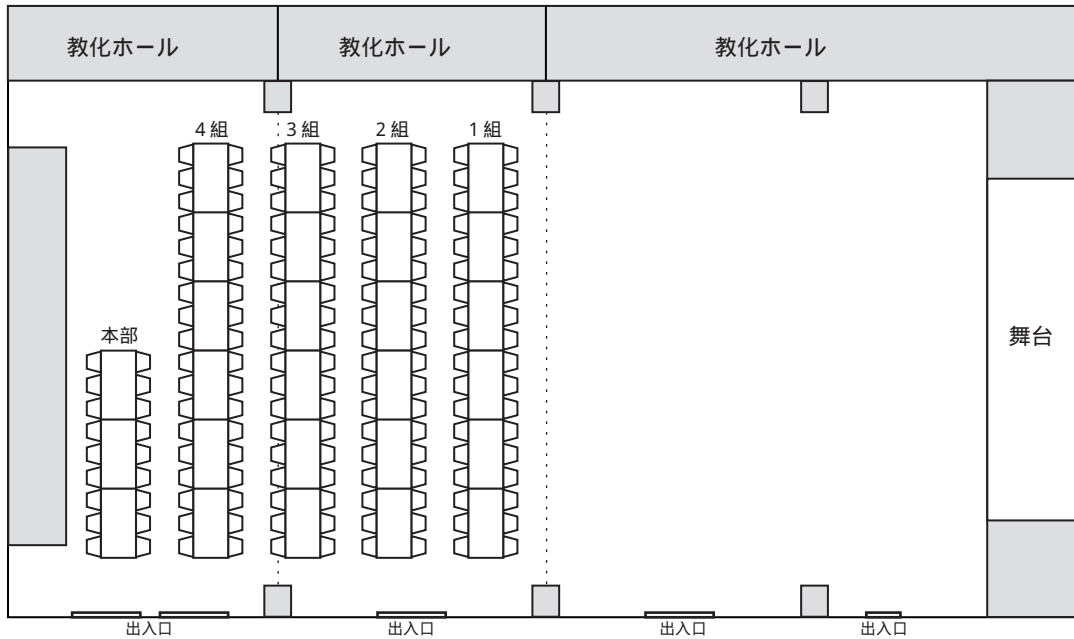

# 花園会館 教化ホール使用例

会場レイアウト  
(4クラスモデル)

教化ホール  
「お食事会場」

教化ホール  
「班長会/その他」

会場レイアウト  
(5クラスモデル)

教化ホール  
「お食事会場」

教化ホール  
「班長会/その他」

会場レイアウト  
(6クラスモデル)

教化ホール  
「お食事会場」

教化ホール  
「班長会/その他」