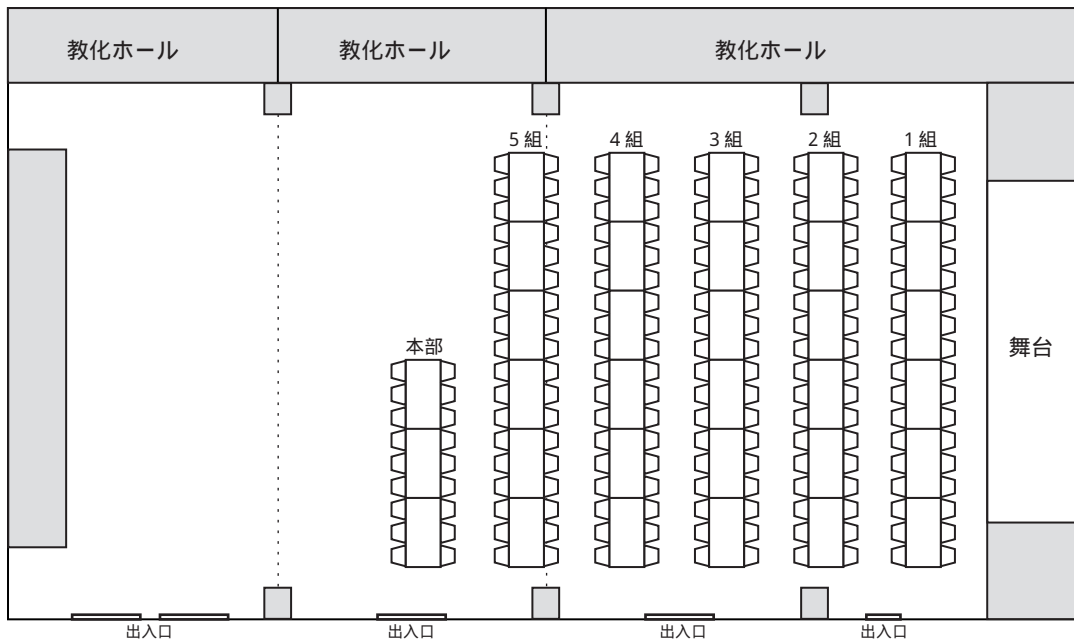

# 花園会館 教化ホール使用例

会場レイアウト  
(4クラスモデル)

教化ホール  
「お食事会場」

教化ホール  
「班長会/その他」

会場レイアウト  
(5クラスモデル)

教化ホール  
「お食事会場」

教化ホール  
「班長会/その他」

会場レイアウト  
(6クラスモデル)

教化ホール  
「お食事会場」

教化ホール  
「班長会/その他」